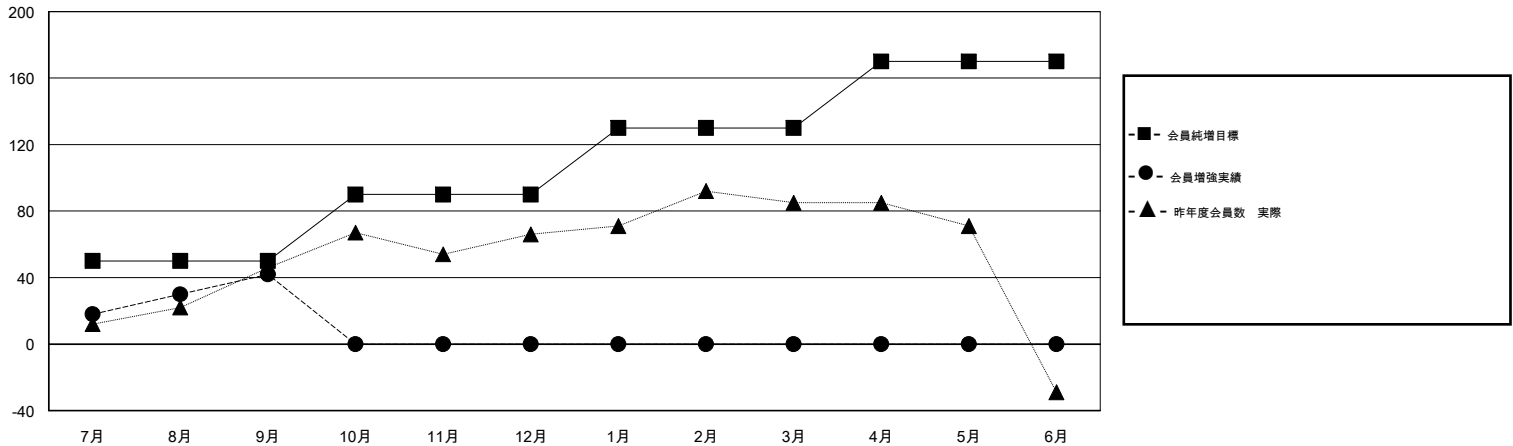

MONTHLY MEMBERSHIP PROGRESS REPORT

District 337 B

Results as of: 09/30/2017

GMT: MASAYOSHI MARUYAMA, YASUHISA NAKAMURA

地域 JAPAN

GMT会則地域

| クラブ | | | | 名 | | | |
|---------------|--------|------|-------|---------------|--------|--------|---------------|
| 結果: 2017-2018 | | | | 結果: 2017-2018 | | | |
| 四半期 | 新クラブ目標 | 新クラブ | 解散クラブ | 四半期 | 会員純増目標 | 会員増強実績 | 退会者(転籍を含む) 実際 |
| 7月/8月/9月 | 1 | 0 | 0 | 7月/8月/9月 | 50 | 85 | 43 |
| 10月/11月/12月 | 0 | 0 | 0 | 10月/11月/12月 | 40 | 0 | 0 |
| 1月/2月/3月 | 0 | 0 | 0 | 1月/2月/3月 | 40 | 0 | 0 |
| 4月/5月/6月 | 0 | 0 | 0 | 4月/5月/6月 | 40 | 0 | 0 |

新クラブ目標及び実績累計

会員目標及び実績累計

| | | |
|----------|--------------------------------------|-------------------|
| 解散クラブ: 0 | 39 CLUBS OF 69 一名以上の新会員を登録 | 男女別 |
| 退会者 | | 男性 2,121 (72.49%) |
| 物故会員 1 | | 女性 805 (27.51%) |
| クラブ解散 0 | | 女性%年度目標: 50% |
| その他 41 | 会員累計データを見るには、ここをクリック | 世帯主/家族会員合計 1,391 |
| 合計 42 | | 国際会費半額の家族会員 760 |